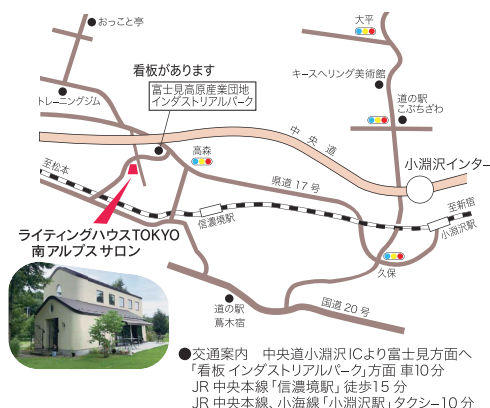

たべいとおる つながり グreek ソルベークの歌・メロディア

タレガ マリエッタ・マリア・メヌエット、アルハンブラのおもひ出

ルステケリ 鉄道員 愛のロマンス(映画音楽) 成田為三 浜辺の歌 滝廉太郎 荒城の月

ホワキン・マラツ スペイン・セレナード など

*コンサートの演目の変更がある場合がございます。ご了承ください。

令和6年1月30日に逝去した女子美術大学元学長で、染色家の柚木沙弥郎の追悼展「柚木沙弥郎のてしごと」展[10.19(土)ー10.27(日)]の会期中にクラシック・ギタリストの田部井辰雄が出演するスペシャル・コンサートを開催します。古今の名曲と民芸活動の流れを汲む染色家 柚木沙弥郎のてしごとにふれる機会です。ぜひ、ご来場ください。

会場アクセス

柚木沙弥郎「布」大澤美樹子所蔵